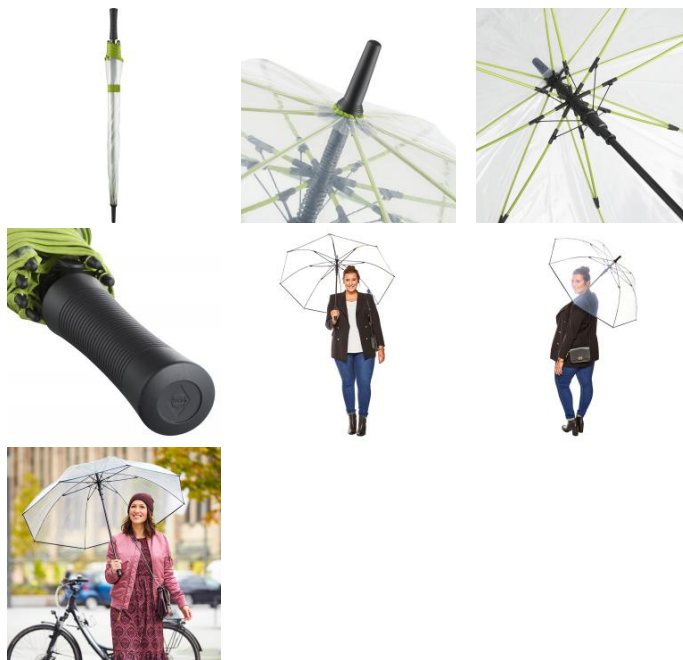

AC-Gästeschirm FARE®-Pure

Artikel 2333 transparent-limette

Ansprechender Automatik-Gästeschirm mit transparentem Bezug und farbigen Details

Komfortable Automatik-Funktion zum schnellen Öffnen, hochwertiges Windproof-System für eine maximale Gestell-Flexibilität bei stärkeren Windböen, flexible Fiberglasschienen, farblich aufeinander abgestimmte Design-Elemente, matt-schwarzer gerader Kunststoffgriff mit Werbeanbringungsmöglichkeit, höherer Korrosionsschutz durch schwarze Galvanisierung des Stahlstocks.

Produktdaten

Schirm-Durchmesser	120 cm
Geschlossene Länge	92 cm
Keilanzahl	8
Gewicht	660 g
Stock-Durchmesser	14 mm
Bezug	100% Polyethylen
Schließband, Paspel	100% Polyester-Pongee
Griff	Kunststoff
Stock	Stahl
Vergleichbar Pantone	transparent, 377C

Produkteigenschaften

Werbeanbringung

Siebdruck Keil

Obere Breite = 170 mm
 Höhe = 180 mm
 Untere Breite = 280 mm

Siebdruck Schließband

Breite = 80 mm
 Höhe = 15 mm

Doming Griff

Durchmesser = 20 mm

Lasersticker Griff

Durchmesser = 20 mm

Verfügbare Farben

transparent-limette

transparent-marine

transparent-rot

transparent-schwarz

transparent-weiß